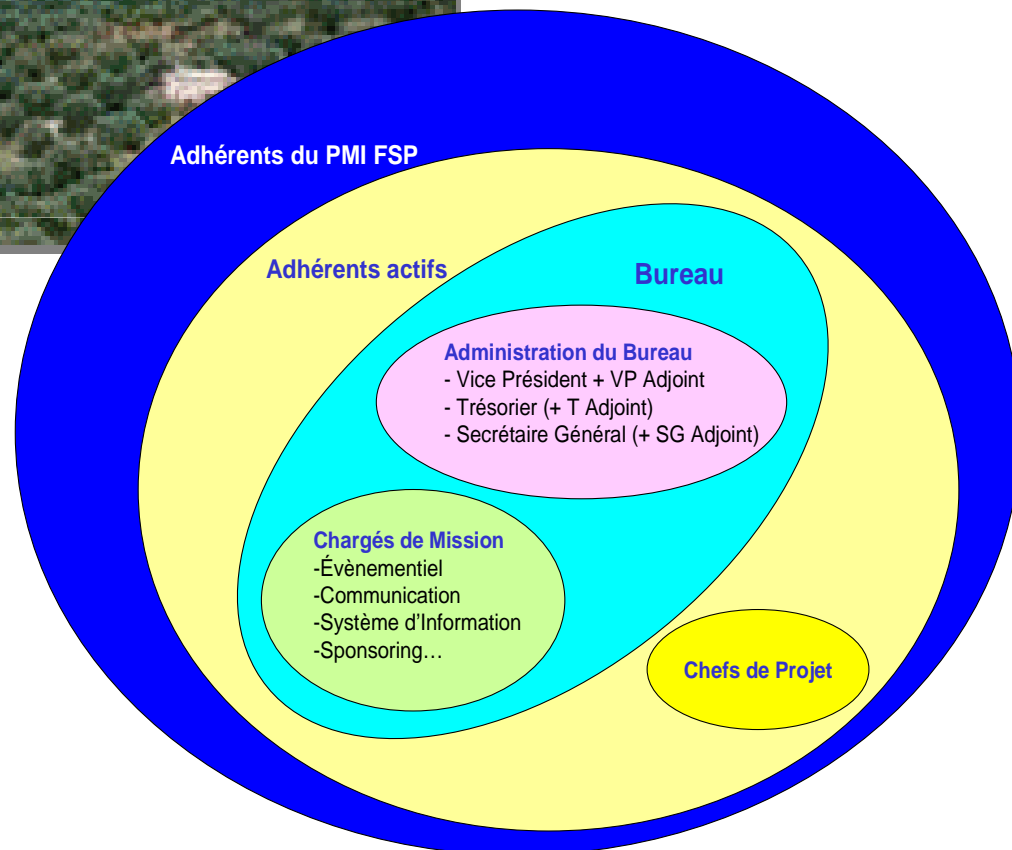

Equipe de la Branche Provence

- Omar BOUCELMA
- Frédéric DECOMBIS
- Bruno DOUCENDE
- Joëlle GAZERIAN
- Agnès LAVILLE
- Gérard MAURIAL
- Nathalie MENADJELIA
- Olivier PLOTTON
- Frédéric RODRIGUEZ
- Françoise SAPPE